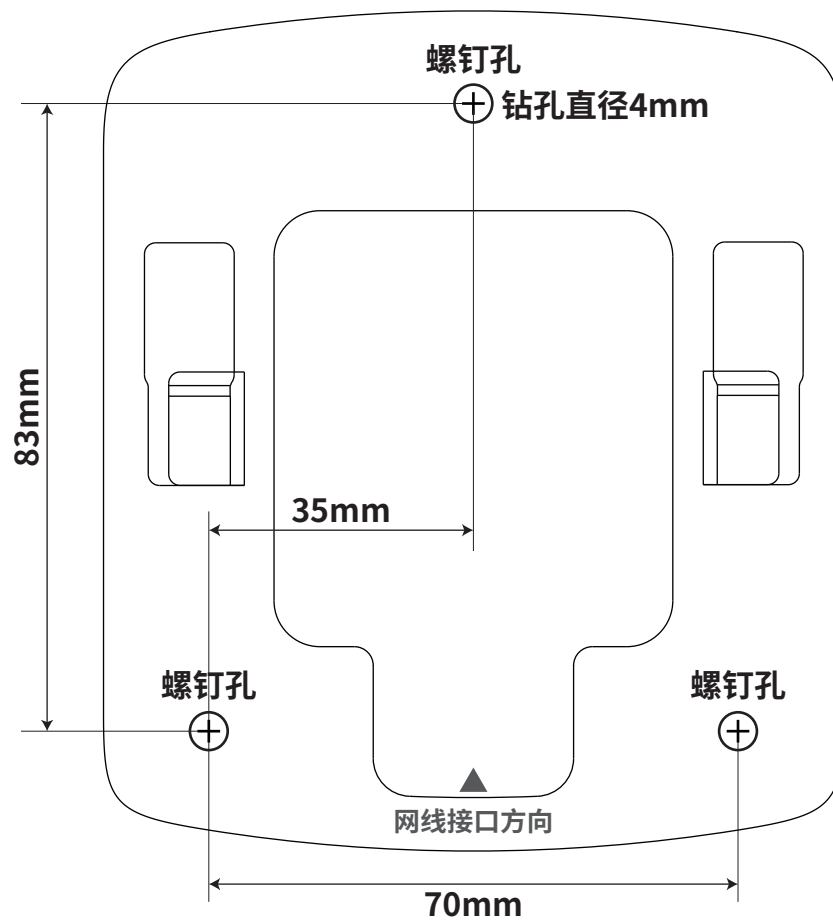

安装定位说明

请根据实际需求采用吸顶安装或壁挂安装

安装架尺寸:长111.09mm*宽97.88mm*厚4.25mm

1. 网线开孔可根据实际安装情况在适当位置钻孔
2. 若使用塑胶胀管安装, 钻孔直径需扩大为6mm